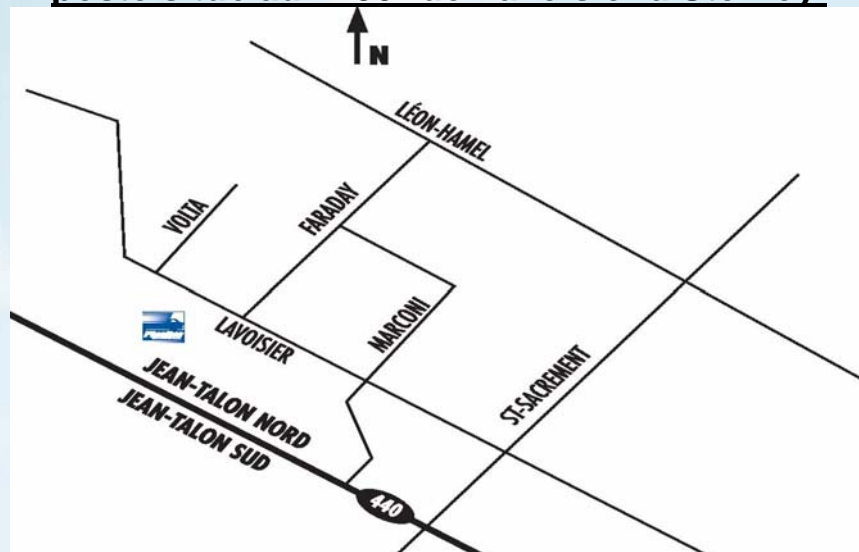

### AVIS IMPORTANT

En 2010, Transport Québec a commencé la phase 2 des travaux pour le réaménagement de l'échangeur Charest à Québec. Ces travaux s'échelonnent de la mi-avril à la mi-septembre.

Ces travaux affectent certains accès autour de l'autoroute Charest. Notre Pipeline Commercial situé au 2960 avenue Watt à Ste-Foy demeurera ouvert durant ces travaux mais avec des accès limités. Veillez vous référer au site Internet du MTQ pour plus de détails. ([www.mtq.gouv.qc.ca](http://www.mtq.gouv.qc.ca))

**Pour un accès plus facile et rapide, nous vous suggérons le poste situé au 2135 rue Lavoisier à Ste-Foy.**

PLUS  
D'ACCÈS  
PLUS  
DE SERVICE